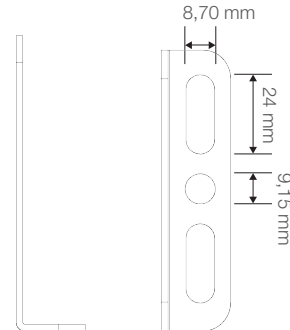

VENÜS PRO

70W Yüksek Tavan LED Aydınlatma Armatürü

Ürün Kodu

: VL528070-P

Standart Model

Ürün ölçüleri (mm)

	a	b	h
Standart	398	202	70

Ağırlık (kg)

70W	3,61
-----	------

Askı Takım Özellikleri

- YAVUZ, önceden bildirmeksizin gerekli gördüğü değişiklikleri yapma hakkını saklı tutar.