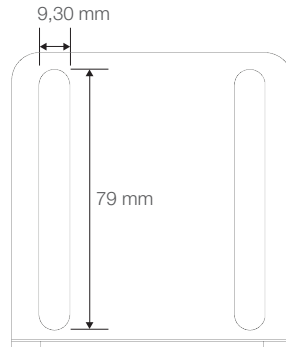

VENÜS PRO

70W Yüksek Tavan LED Aydınlatma Armatürü

Ürün Kodu

: VL528070-P

Standart Model

Ürün ölçüleri (mm)

	a	b	h
Standart	398	202	70

Ağırlık (kg)

70W	3,61
-----	------

Askı Takım Özellikleri

- YAVUZ, önceden bildirmeksizin gerekli gördüğü değişiklikleri yapma hakkını saklı tutar.