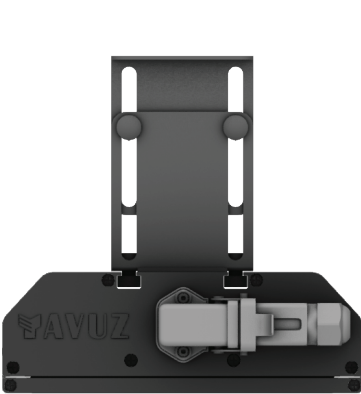

VENÜS PRO

70W Yüksek Tavan LED Aydınlatma Armatürü

Ürün Kodu : VL528070-P

Ürün Bilgisi

Ürün Özellikleri

Gövde	: Alüminyum Eloksal Gövde
Difüzör	: Temperli Cam
Optik	: Simetrik
IP Koruma Sınıfı	: IP 66
Kullanım Şekli	: Sıva Üstü
Işık Kaynağı	: Mid Power LED

VENÜS PRO

70W Yüksek Tavan LED Aydınlatma Armatürü

Ürün Kodu

: VL528070-P

Standart Model

Ürün ölçüleri (mm)

	a	b	h
Standart	398	202	70

Ağırlık (kg)

70W	3,61
-----	------

Askı Takım Özellikleri

- YAVUZ, önceden bildirmeksizin gerekli gördüğü değişiklikleri yapma hakkını saklı tutar.