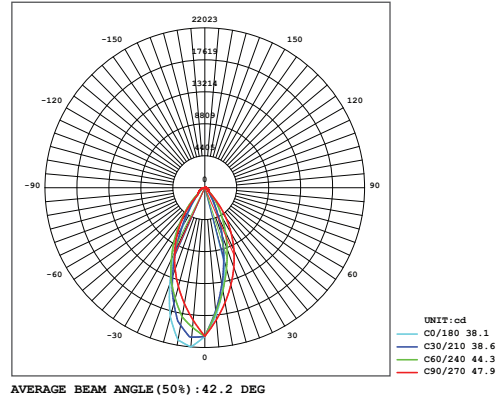

Işık Eğrisi

Renk Sıcaklık Tablosu

Opsiyonel Özellikler

Renk Sıcaklığı	: 3000K / 4000K / 5700K
Dali Uyumluluğu	: Var
Sensör	: Var