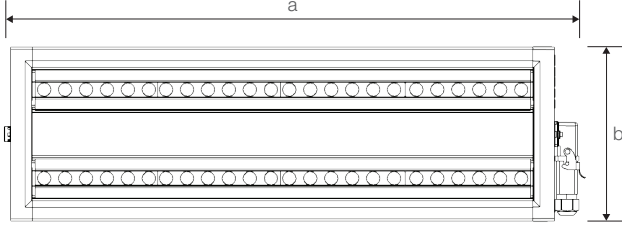

VENÜS PRO

70W Yüksek Tavan LED Aydınlatma Armatürü

Ürün Kodu

: VL528070-P

Standart Model

Ürün ölçüleri (mm)

	a	b	h
Standart	398	202	70

Ağırlık (kg)